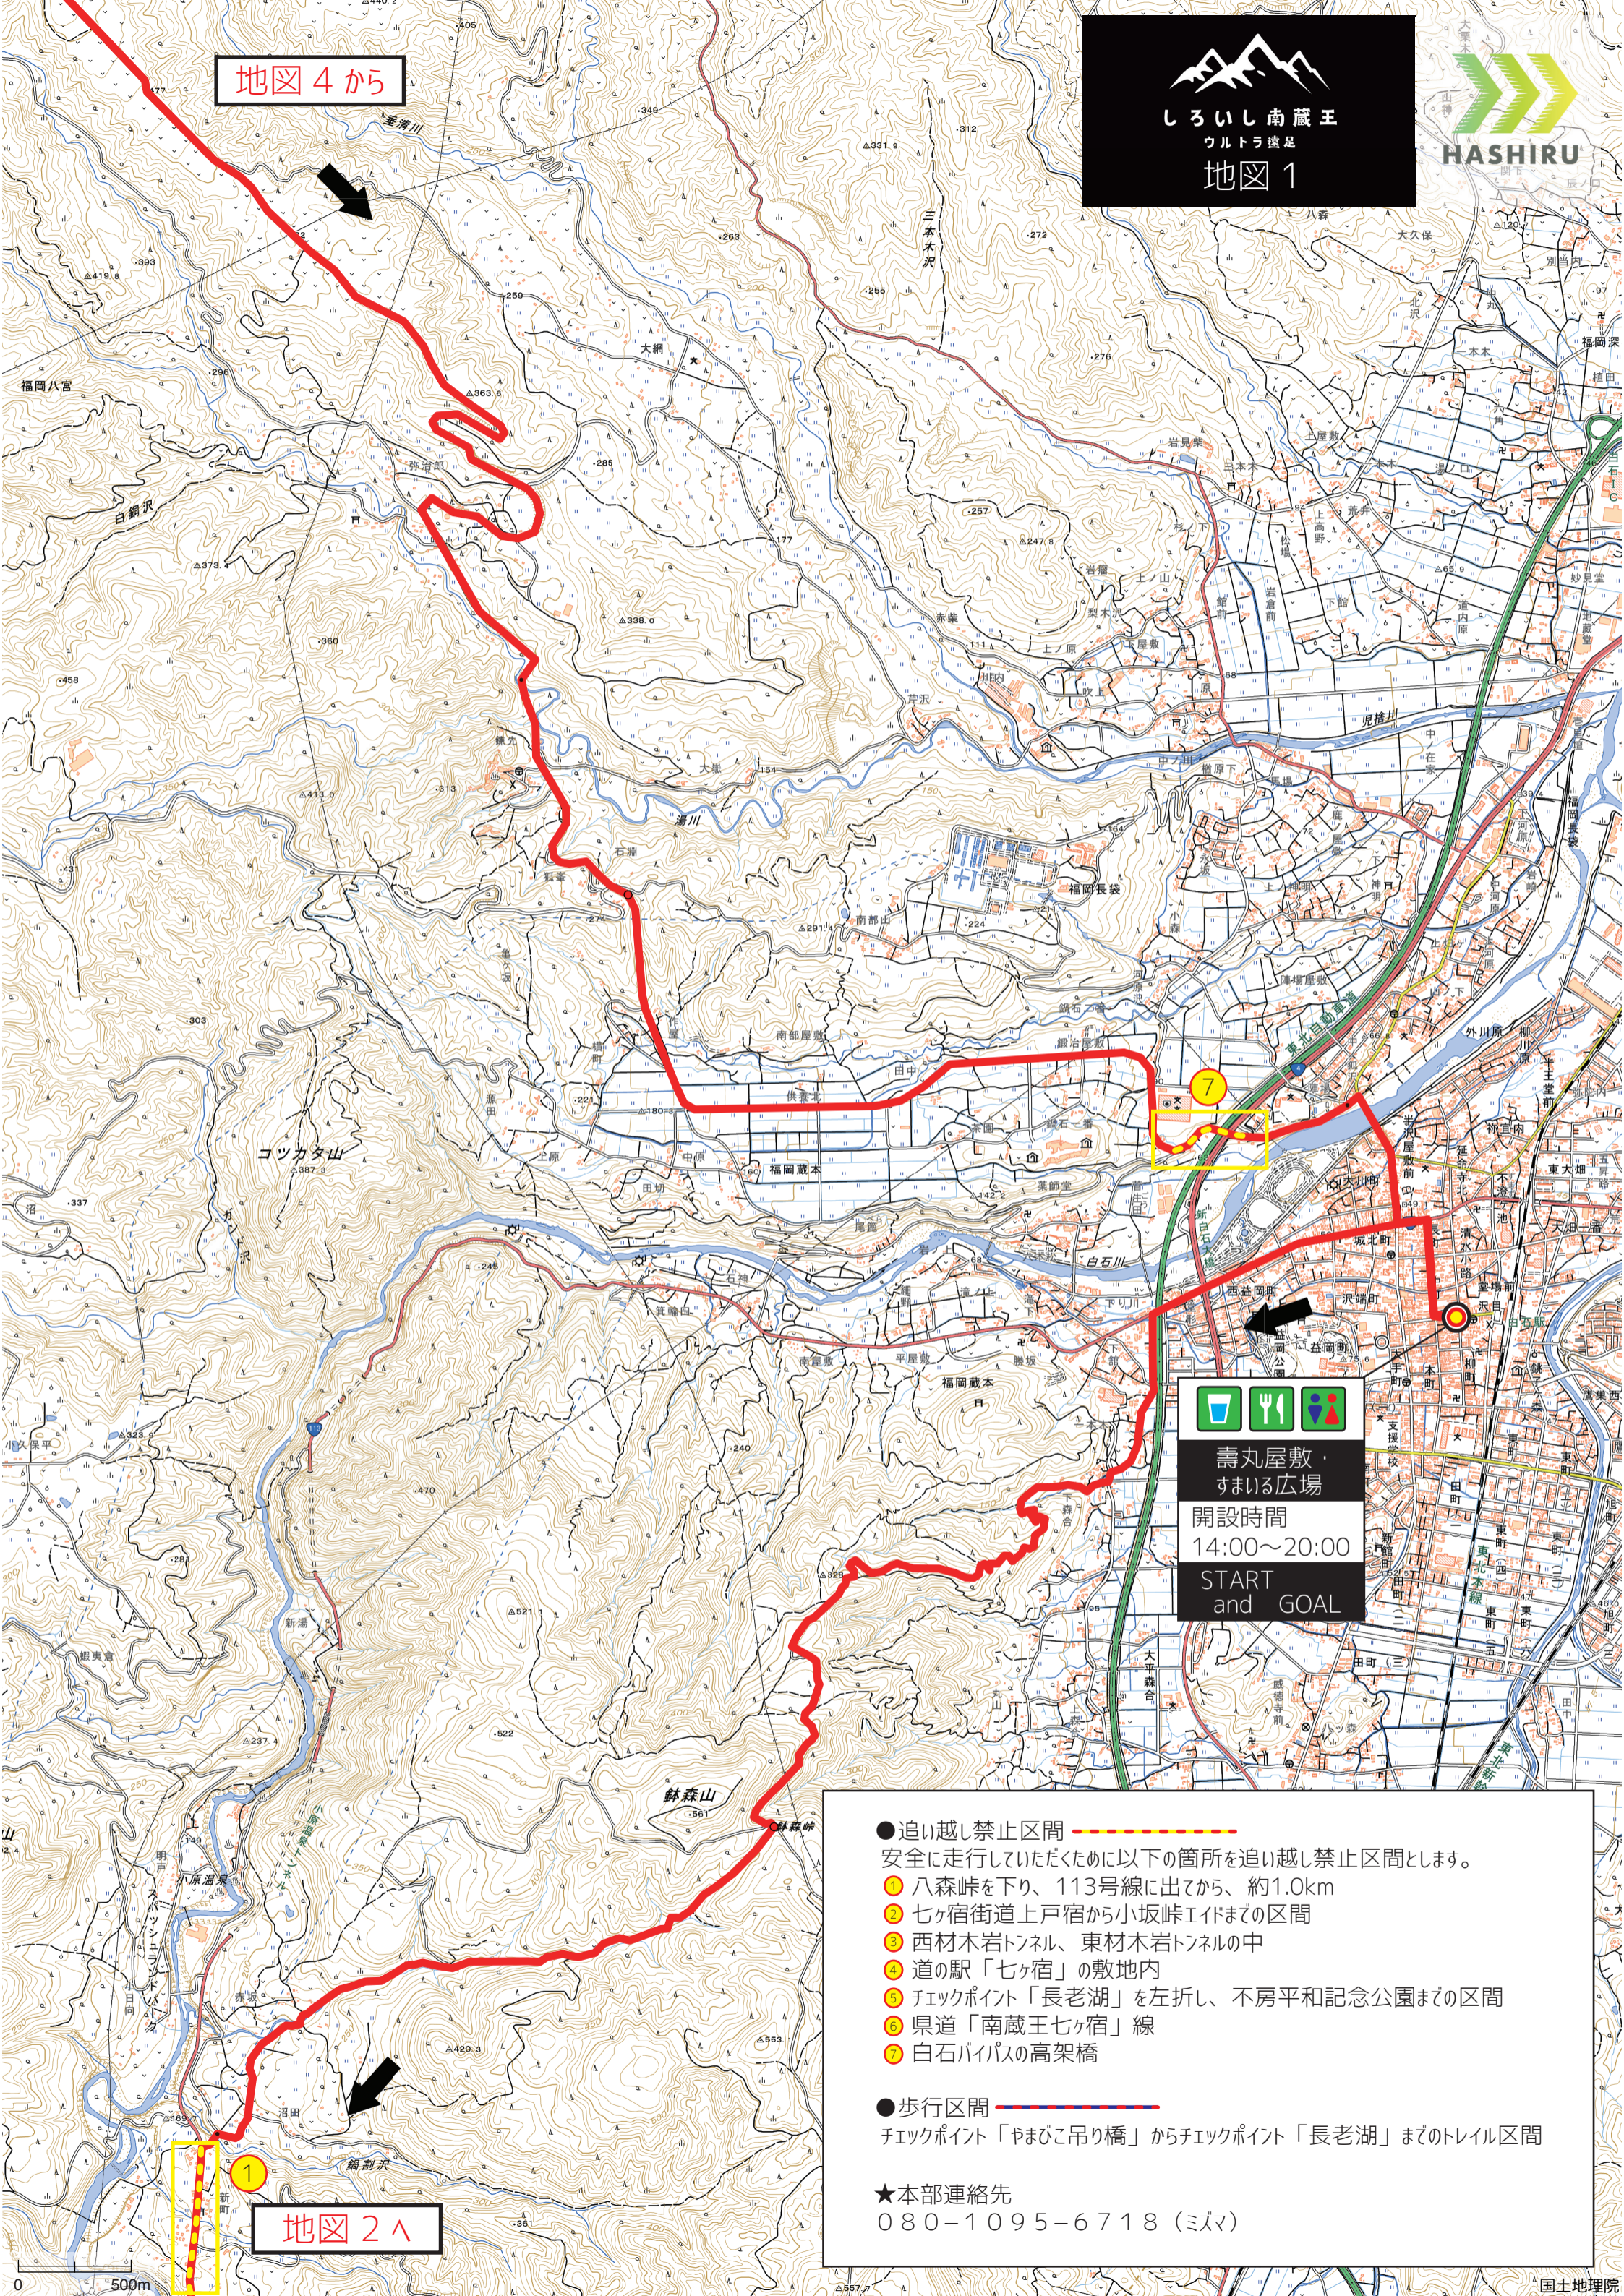

地図 4 から

7

 壽丸屋敷
すまいる広場
 開設時間
14:00~20:00
 START
and GOAL

地図 2 へ

- 追い越し禁止区間 

安全に走行していただくために以下の箇所を追い越し禁止区間とします。

 - ① 八森峠を下り、113号線に出てから、約1.0km
 - ② セツ宿街道上戸宿から小坂峠エドまでの区間
 - ③ 西材木岩トンネル、東材木岩トンネルの中
 - ④ 道の駅「セツ宿」の敷地内
 - ⑤ チェックポイント「長老湖」を左折し、不房平和記念公園までの区間
 - ⑥ 県道「南蔵王セツ宿」線
 - ⑦ 白石バイパスの高架橋
- 歩行区間 

チェックポイント「やまびこ吊り橋」からチェックポイント「長老湖」までのトレイル区間
- ★本部連絡先
080-1095-6718 (ミズ)