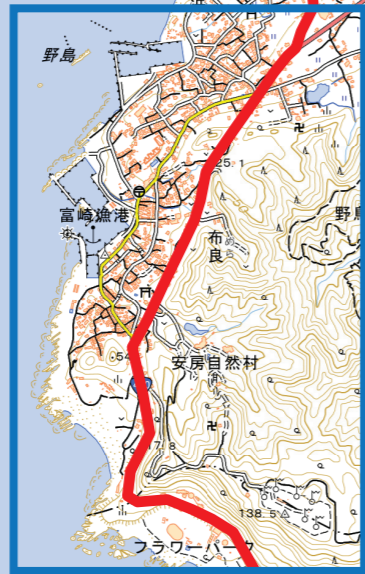

# 房総半島1周 280K MAP10

緊急 080-1095-6718 (水間)  
連絡 090-1732-1664 (三河)

MAP9の続き

  
滝口駐車場  
関門時間  
7月16日 12:30  
A3: 137km 地点

MAP11へ続く

0 500m